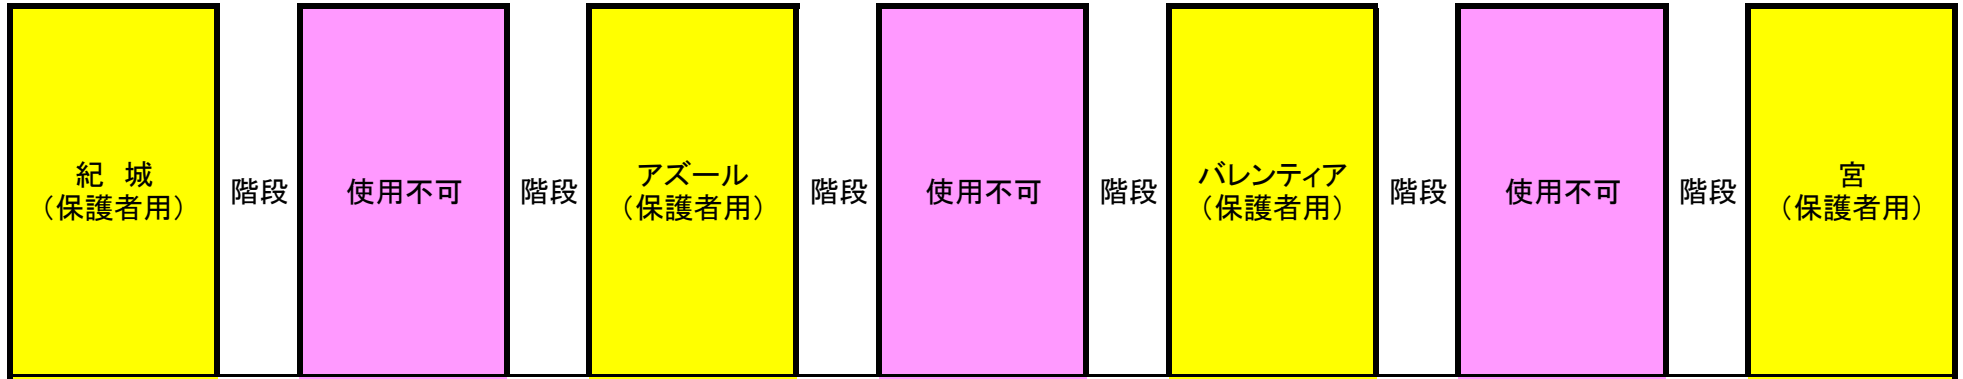

橋本市運動公園略図

通 路

通 路

(男子トイレ)

本 部

(女子トイレ)

(消毒液)

(消毒液)

(北コート)

多目的グラウンド

(南コート)