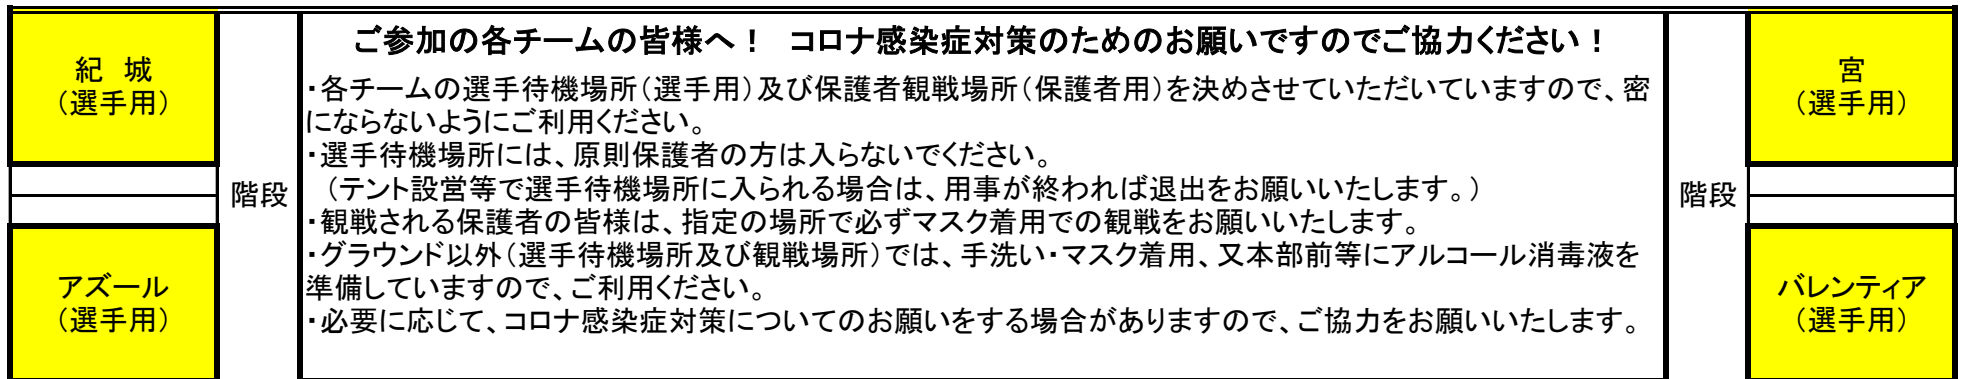

橋本市運動公園略図

通 路

通 路

(男子トイレ)

本 部

(女子トイレ)

(消毒液)

(消毒液)

(北コート)

多目的グラウンド

(南コート)