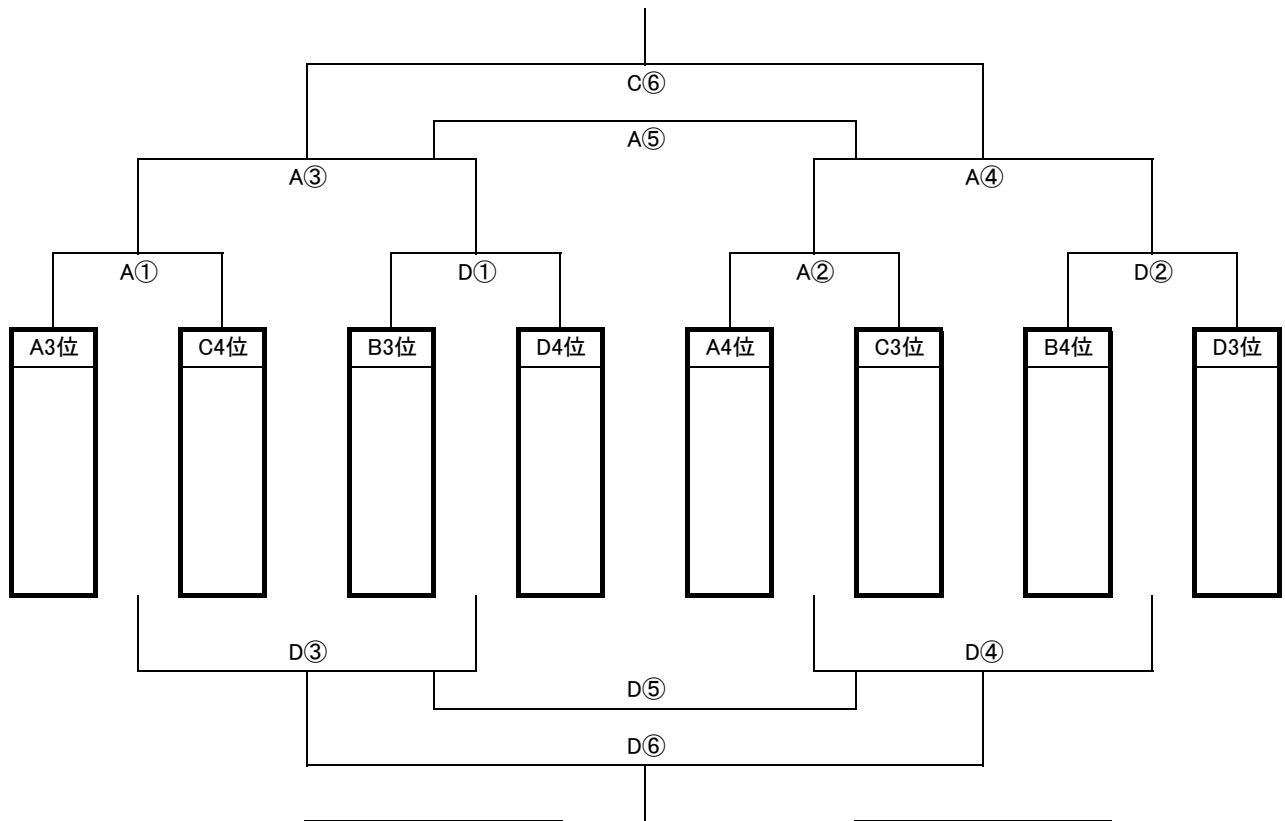

2月24日フレンドリートーナメント

Aコート

Dコート

	9:00~	開会式									
①	9:30~10:05	A3位	-	C2位	相互		B3位	-	D4位	相互	
②	10:10~10:45	A4位	-	C1位	相互		B4位	-	D3位	相互	
③	10:50~11:25	A①勝	-	D①勝	相互		A①負	-	D①負	相互	
④	11:30~12:05	A②勝	-	D②勝	相互		A②負	-	D②負	相互	
	12:20~	主催者イベント									
⑤	13:00~13:45	A③負	-	A④負	相互		D③負	-	D④負	相互	
⑥	13:50~14:35	C③勝	-	C④勝	相互		D③勝	-	D④勝	相互	
	15:00~	表彰式									

- 試合時間は全て15分-3分-15分(試合間隔7分)
- 但し⑤・⑥の試合に関しては20分-5分-20分(試合間隔5分)
- 試合終了後各チームベンチ挨拶は割愛させていただきます
- 審判は左前半/右後半でお願いします。

優勝

準優勝

3位

敢闘賞