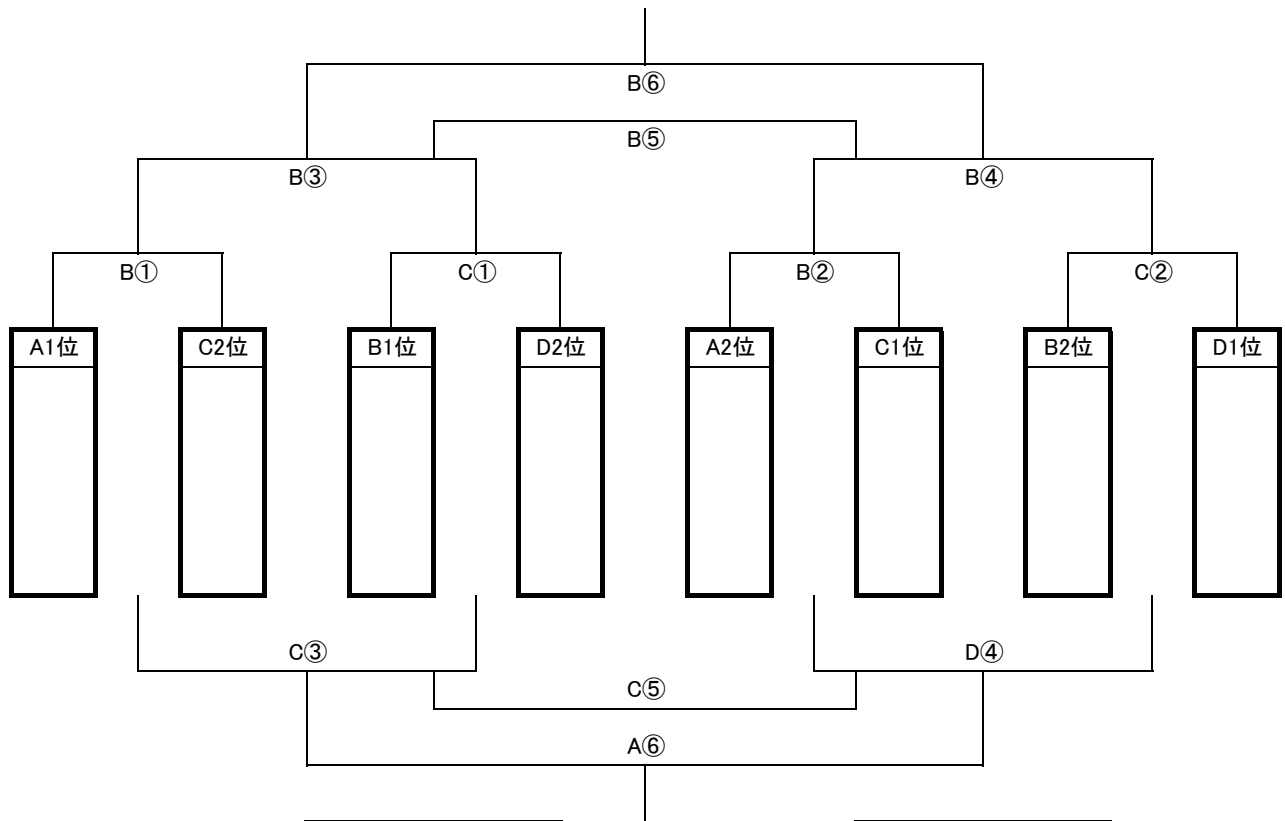

Dコート

吹田南	-	NAGASAKA	相互
セレゾン	-	野洲	相互
アズール	-	大阪狭山	相互
門真沖	-	グラシオン	相互
アズール	-	SW泉州	相互
門真沖	-	オールサウス	相互
TM	-	TM	相互
TM	-	TM	相互
TM	-	TM	相互

* ①~⑥試合時間20分-5分-20分(試合間隔5分)

* ⑦~⑨試合時間は15分-5分-15分(試合間隔5分)

* 試合終了後各チームベンチ挨拶は割愛させていただきます

* 審判は左前半/右後半でお願いします。

2月24日決勝トーナメント

Bコート

Cコート

	9:00~	開会式									
①	9:30~10:05	A1位	-	C2位	相互		B1位	-	D2位	相互	
②	10:10~10:45	A2位	-	C1位	相互		B2位	-	D1位	相互	
③	10:50~11:25	B1勝	-	C1勝	相互		B1負	-	C1負	相互	
④	11:30~12:05	B2勝	-	C2勝	相互		B2負	-	C2負	相互	
	12:20~	主催者イベント									
⑤	13:00~13:45	B3負	-	B4負	相互		C3負	-	D4負	相互	
⑥	13:50~14:35	B3勝	-	B4勝	相互		A3勝	-	A4勝	相互	
	15:00~	表彰式									