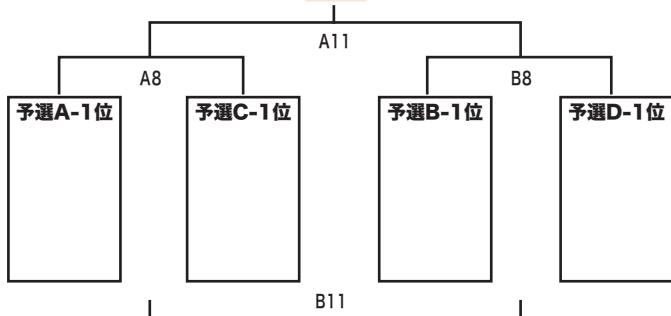

COPA Awajishima Winter Challenge U12

対戦表

- 8人制 15分-2分-15分
- 交替制限なし(再出場可)
- 同点の場合はPK(1人制・サドンデス)

トーナメント

No.	試合開始	Aコート(第1サッカー場)		審判	
A7	12:30	Aリーグ3位	—	Cリーグ3位	Aリーグ2位
A8	13:10	Aリーグ1位	—	Cリーグ1位	前試合勝者
A9	13:50	Aリーグ2位	—	Cリーグ2位	前試合勝者
A10	14:30	A7勝者	—	B7勝者	前試合勝者
		同点の場合コイントス			
A11	15:10	A8勝者	—	B8勝者	前試合勝者
		決勝戦			
A12	15:50	A9勝者	—	B9勝者	前試合勝者
		同点の場合コイントス			

1位トーナメント

2位トーナメント

3位トーナメント