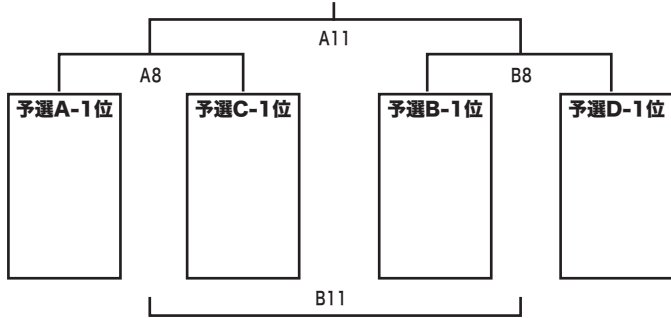

COPA Awajishima Spring Challenge U11

対戦表

- ■8人制 15分-2分-15分
- ■交替制限なし(再出場可)
- ■同点の場合はPK(1人制・サドンデス)

トーナメント

No.	試合開始	Aコート(第1サッカーグラウンド)		審判	
A7	12:30	Aリーグ3位	—	Cリーグ3位	Aリーグ2位
A8	13:10	Aリーグ1位	—	Cリーグ1位	前試合勝者
A9	13:50	Aリーグ2位	—	Cリーグ2位	前試合勝者
A10	14:30	A7勝者	—	B7勝者	前試合勝者
		同点の場合コイントス			
A11	15:10	A8勝者	—	B8勝者	前試合勝者
		決勝戦			
A12	15:50	A9勝者	—	B9勝者	前試合勝者
		同点の場合コイントス			

- ■8人制 15分-2分-15分
- ■交替制限なし(再出場可)
- ■同点の場合はPK(1人制・サドンデス)

トーナメント

No.	試合開始	Bコート(第1サッカーグラウンド)		審判	
B7	12:30	Bリーグ3位	—	Dリーグ3位	Cリーグ2位
B8	13:10	Bリーグ1位	—	Dリーグ1位	前試合勝者
B9	13:50	Bリーグ2位	—	Dリーグ2位	前試合勝者
B10	14:30	A7敗者	—	B7敗者	前試合勝者
		同点の場合コイントス			
B11	15:10	A8敗者	—	B8敗者	前試合勝者
		3位決定戦			
B12	15:50	A9敗者	—	B9敗者	前試合勝者
		同点の場合コイントス			

1位トーナメント