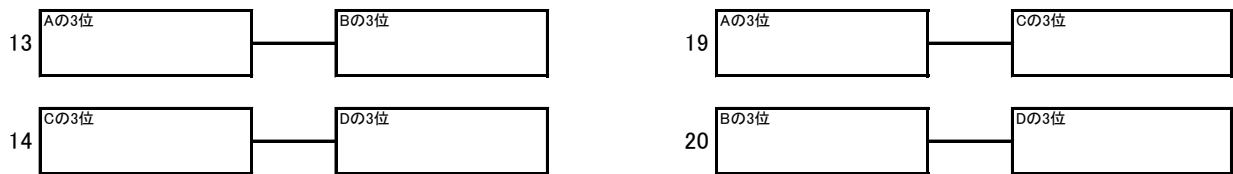

アルテリーヴォ湯浅チャンピオンカップ 決勝組み合わせ及び時間表

U-12の部

決勝トーナメント 15分-3分-15分 (引き分け時は3人制PK)

フレンドリーマッチ 15分-3分-15分

試合順番表

	開始時間	Aコート(テニスコート側)		審判		開始時間	Bコート(公園側)		審判
1	8:30	ソラティオーラ	- 由良FC	ソラティオーラ	2	8:30	ヘルカーノ箕島	- 湯浅	ヘルカーノ箕島
3	8:55	NSC北斗	- プロGRES	NSC北斗	4	8:55	アズール	- ジオーレ	アズール
5	9:20	ソラティオーラ	- アミサージ	アミサージ	6	9:20	ヘルカーノ箕島	- 宮前FC	宮前FC
7	9:45	NSC北斗	- エストリアFC	エストリアFC	8	9:45	アズール	- フラッソーヴォ	フラッソーヴォ
9	10:10	由良FC	- アミサージ	由良FC	10	10:10	湯浅	- 宮前FC	湯浅
11	10:35	プロGRES	- エストリアFC	プロGRES	12	10:35	ジオーレ	- フラッソーヴォ	ジオーレ
13	11:10	Aの3位	- Bの3位	相互	14	11:10	Cの3位	- Dの3位	相互
15	11:50	Aの1位	- Bの2位	相互	16	11:50	Aの2位	- Bの1位	相互
17	12:30	Cの1位	- Dの2位	相互	18	12:30	Cの2位	- Dの1位	相互
19	13:10	Aの3位	- Cの3位	相互	20	13:10	Bの3位	- Dの3位	相互
21	13:50	15の勝	- 16の勝	相互	22	13:50	17の勝	- 18の勝	相互
23	14:30	15の負	- 16の負	相互	24	14:30	17の負	- 18の負	相互
25	15:10	21の勝	- 22の勝	相互	26	15:10	21の負	- 22の負	相互