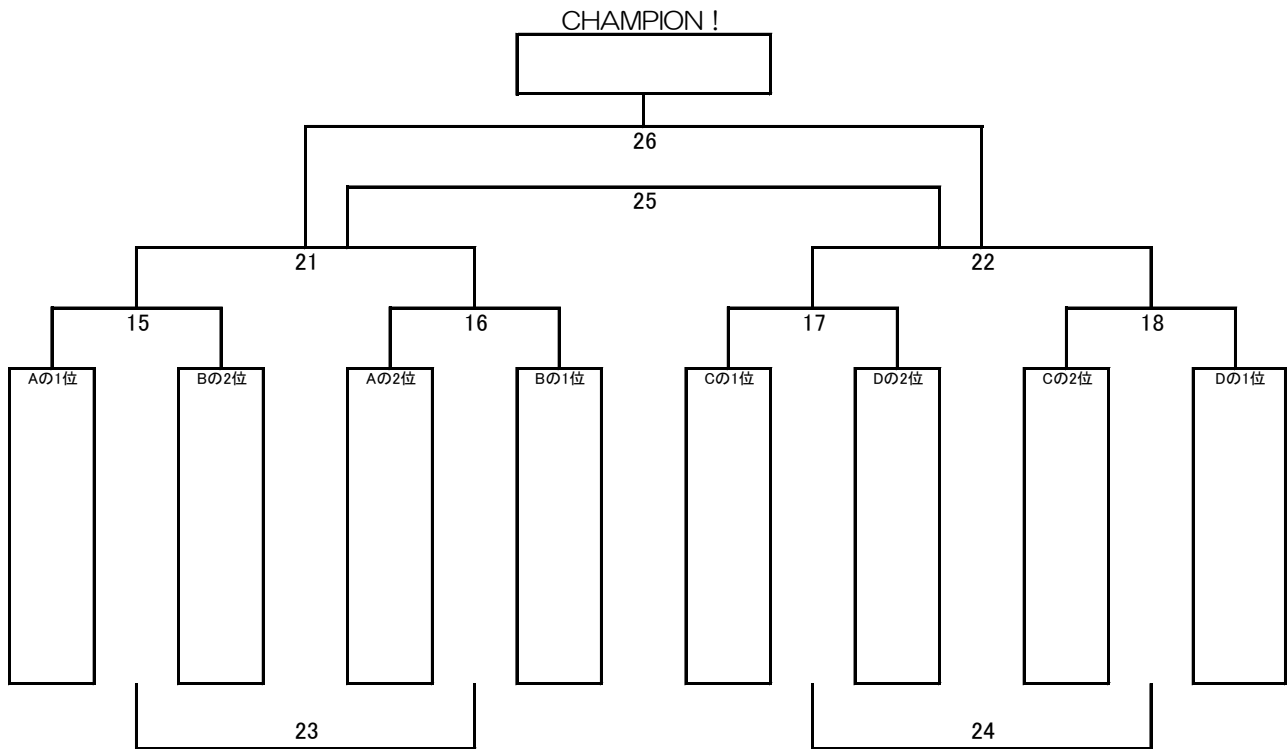

アルテリーヴォ湯浅チャンピオンカップ 決勝組み合わせ及び時間表

U-12の部

決勝トーナメント 15分-3分-15分 (引き分け時は3人制PK)

フレンドリーマッチ 15分-3分-15分

試合順番表

	開始時間	Aコート(テニスコート側)		審判		開始時間	Bコート(公園側)		審判
1	8:30	ソラティオーラ	- 由良FC	ソラティオーラ	2	8:30	ヘルカーノ箕島	- 湯浅	ヘルカーノ箕島
3	8:55	NSC北斗	- プロGRES	NSC北斗	4	8:55	アズール	- ジオーレ	アズール
5	9:20	ソラティオーラ	- アミサージ	アミサージ	6	9:20	ヘルカーノ箕島	- 宮前FC	宮前FC
7	9:45	NSC北斗	- エストリアFC	エストリアFC	8	9:45	アズール	- フラッソーヴォ	フラッソーヴォ
9	10:10	由良FC	- アミサージ	由良FC	10	10:10	湯浅	- 宮前FC	湯浅
11	10:35	プロGRES	- エストリアFC	プロGRES	12	10:35	ジオーレ	- フラッソーヴォ	ジオーレ
13	11:10	Aの3位	- Bの3位	相互	14	11:10	Cの3位	- Dの3位	相互
15	11:50	Aの1位	- Bの2位	相互	16	11:50	Aの2位	- Bの1位	相互
17	12:30	Cの1位	- Dの2位	相互	18	12:30	Cの2位	- Dの1位	相互
19	13:10	Aの3位	- Cの3位	相互	20	13:10	Bの3位	- Dの3位	相互
21	13:50	15の勝	- 16の勝	相互	22	13:50	17の勝	- 18の勝	相互
23	14:30	15の負	- 16の負	相互	24	14:30	17の負	- 18の負	相互
25	15:10	21の勝	- 22の勝	相互	26	15:10	21の負	- 22の負	相互

※試合終了後のベンチへの挨拶は「なし」でお願いします。

※相互審判は前半→左側、後半→右側とし、J-フックは禁止とします。