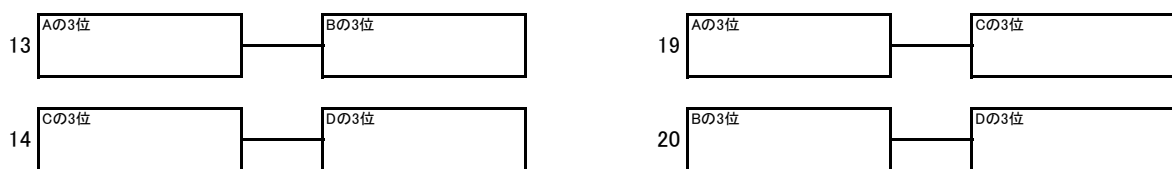

アルテリーヴォ湯浅チャンピオンカップ 決勝組み合わせ及び時間表  
 U-12の部  
 決勝トーナメント 15分-3分-15分 (引き分け時は3人制PK)

フレンドリーマッチ 15分-3分-15分

試合順番表

	開始時間	Aコート(テニスコート側)		審判		開始時間	Bコート(公園側)		審判
1	8:30	湯浅	- 北斗	湯浅	2	8:30	海南	- 河北	海南
3	8:55	SSクリエイト	- レグラス	SSクリエイト	4	8:55	アスール	- グラミーゴ	アスール
5	9:20	湯浅	- ジュネッス	ジュネッス	6	9:20	海南	- 和泉	和泉
7	9:45	SSクリエイト	- 長岡京	長岡京	8	9:45	アスール	- エルバ	エルバ
9	10:10	北斗	- ジュネッス	北斗	10	10:10	河北	- 和泉	河北
11	10:35	レグラス	- 長岡京	レグラス	12	10:35	グラミーゴ	- エルバ	グラミーゴ
13	11:10	Aの3位	- Bの3位	相互	14	11:10	Cの3位	- Dの3位	相互
15	11:50	Aの1位	- Bの2位	相互	16	11:50	Aの2位	- Bの1位	相互
17	12:30	Cの1位	- Dの2位	相互	18	12:30	Cの2位	- Dの1位	相互
19	13:10	Aの3位	- Cの3位	相互	20	13:10	Bの3位	- Dの3位	相互
21	13:50	15の勝	- 16の勝	相互	22	13:50	17の勝	- 18の勝	相互
23	14:30	15の負	- 16の負	相互	24	14:30	17の負	- 18の負	相互
25	15:10	21の勝	- 22の勝	相互	26	15:10	21の負	- 22の負	相互