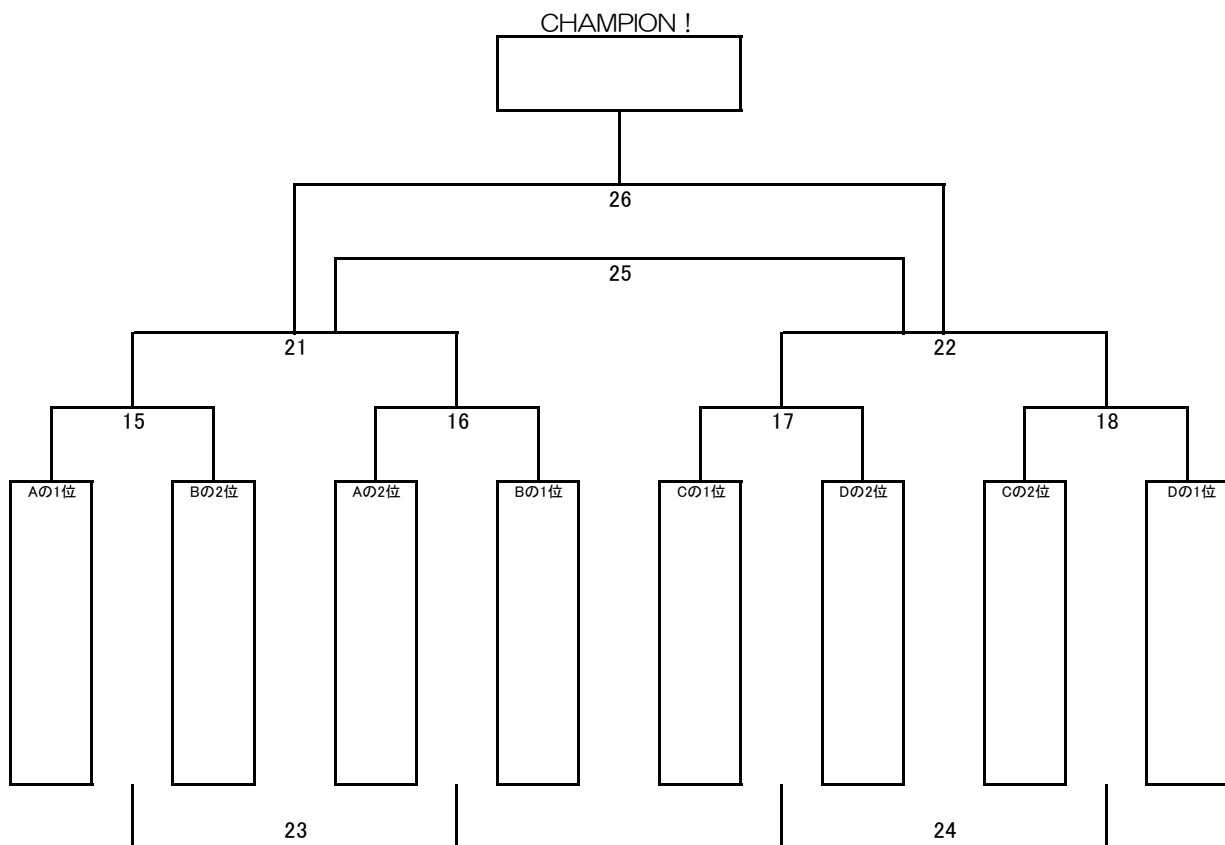

アルテリーヴォ湯浅チャンピオンカップ 決勝組み合わせ及び時間表  
 U-12の部  
 決勝トーナメント 15分-3分-15分 (引き分け時は3人制PK)

フレンドリーマッチ 15分-3分-15分

試合順番表

	開始時間	Aコート(テニスコート側)		審判		開始時間	Bコート(公園側)		審判
1	8:30	湯浅	- 北斗	湯浅	2	8:30	海南	- 河北	海南
3	8:55	SSクリエイト	- レグラス	SSクリエイト	4	8:55	アスール	- グラミーゴ	アスール
5	9:20	湯浅	- ジュネッス	ジュネッス	6	9:20	海南	- 和泉	和泉
7	9:45	SSクリエイト	- 長岡京	長岡京	8	9:45	アスール	- エルバ	エルバ
9	10:10	北斗	- ジュネッス	北斗	10	10:10	河北	- 和泉	河北
11	10:35	レグラス	- 長岡京	レグラス	12	10:35	グラミーゴ	- エルバ	グラミーゴ
13	11:10	Aの3位	- Bの3位	相互	14	11:10	Cの3位	- Dの3位	相互
15	11:50	Aの1位	- Bの2位	相互	16	11:50	Aの2位	- Bの1位	相互
17	12:30	Cの1位	- Dの2位	相互	18	12:30	Cの2位	- Dの1位	相互
19	13:10	Aの3位	- Cの3位	相互	20	13:10	Bの3位	- Dの3位	相互
21	13:50	15の勝	- 16の勝	相互	22	13:50	17の勝	- 18の勝	相互
23	14:30	15の負	- 16の負	相互	24	14:30	17の負	- 18の負	相互
25	15:10	21の勝	- 22の勝	相互	26	15:10	21の負	- 22の負	相互

※試合終了後のベンチへの挨拶は「なし」でお願いします。  
 ※相互審判は前半→左側、後半→右側とし、「フット」は禁止とします。