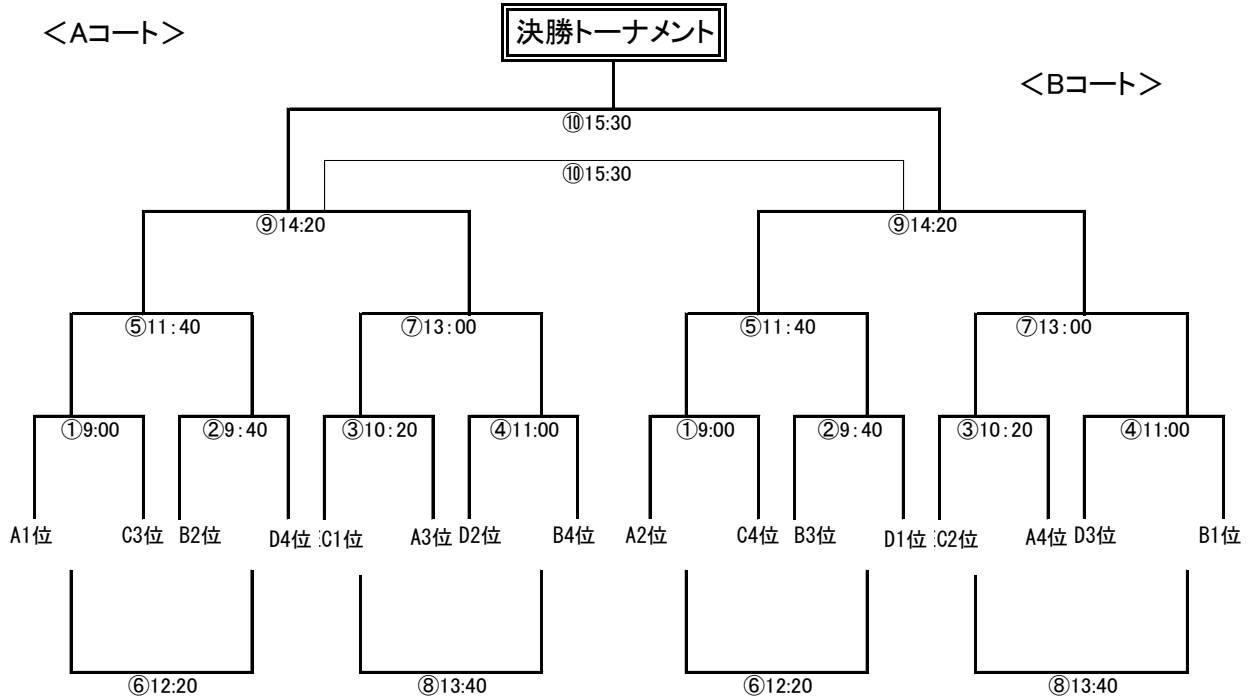

★★ 大会2日目 7/28(金) ★★15分ハーフ

《決勝トーナメント … 関西トランスウェイスportsスタジアム》

《順位トーナメント … 和泉リサイクル環境公園》

<審判>

両会場とも前の試合の負け審とさせていただきます。

ただし、第一試合は大会本部で行います。