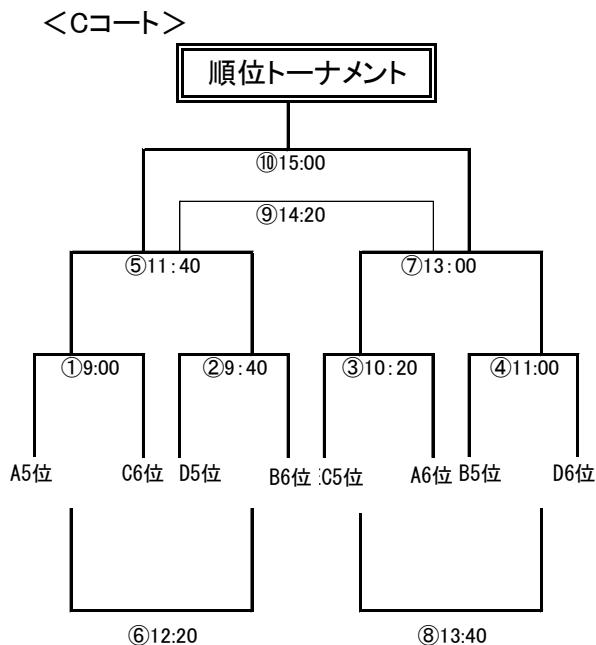

★★ 大会2日目 7/28(金) ★★15分ハーフ

《決勝トーナメント … 関西トランスウェイスportsスタジアム》

《順位トーナメント … 和泉リサイクル環境公園》

<審判>

両会場とも前の試合の負け審とさせていただきます。

ただし、第一試合は大会本部で行います。