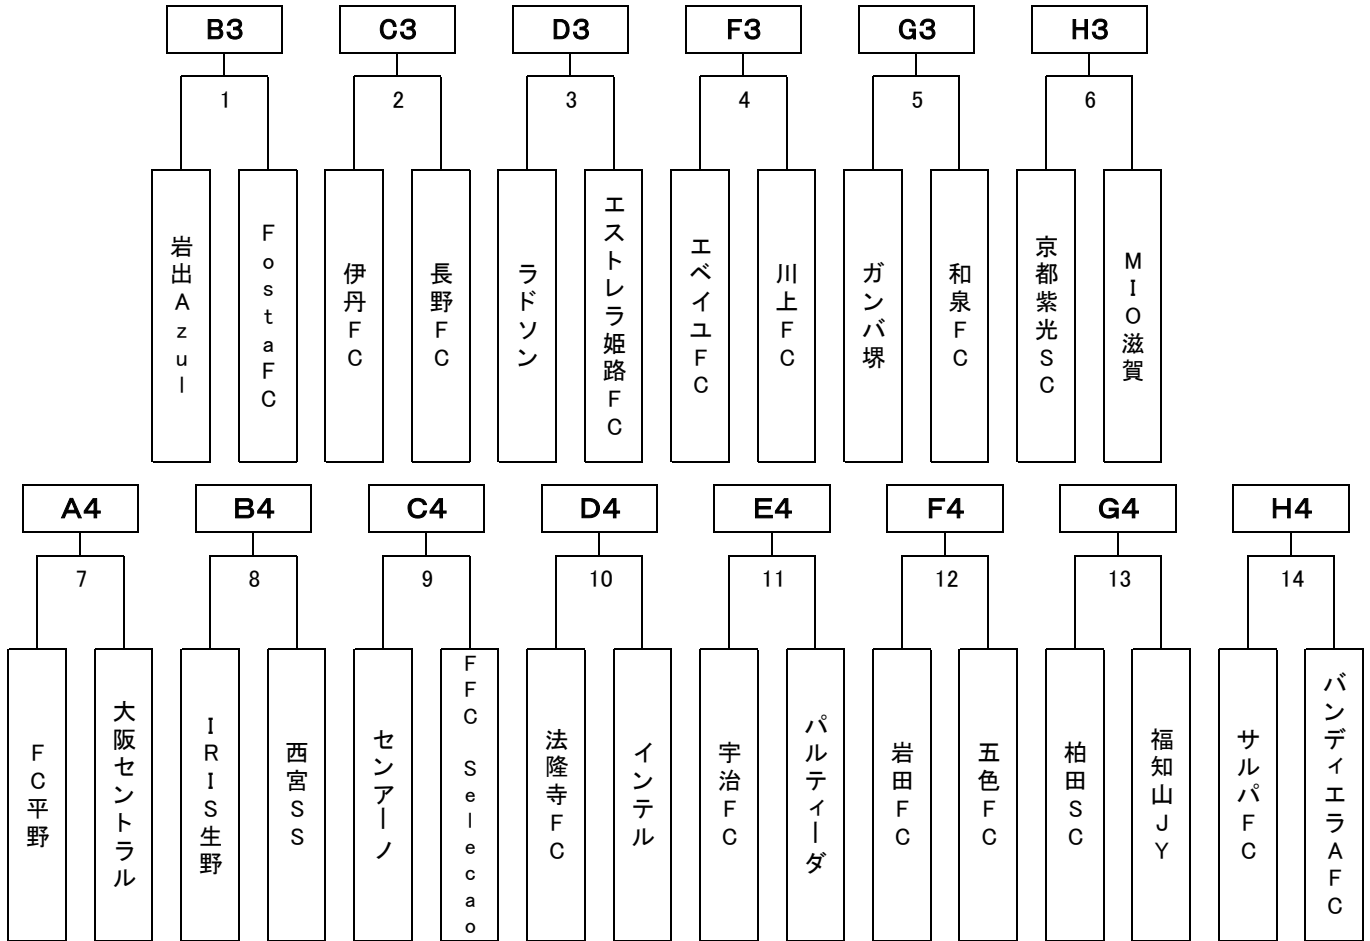

1次ラウンド組み合わせ

5月27日(土) 会場: 大阪府「J-GREEN S9」

開始時間	運営: 大阪	対戦カード
10:00		IRIS生野 vs 延長 PK 西宮SS
12:00		エストレラ姫路FC vs 延長 PK ラドソン
14:00		柏田SC vs 延長 PK 福知山JY

5月27日(土) 会場: 大阪府「J-GREEN S10」

開始時間	運営: 滋賀	対戦カード
10:00		伊丹FC vs 延長 PK 長野FC
12:00		センアーノ vs 延長 PK FFC Seleccion
14:00		サルパFC vs 延長 PK バンディエラAFC

5月27日(土) 会場: 兵庫県「アスパ五色サブ」

開始時間	運営: 兵庫	対戦カード
11:00		エベユFC vs 延長 PK 川上FC
13:00		岩田FC vs 延長 PK 五色FC

5月27日(土) 会場: 京都府「宝ヶ池球技場」

開始時間	運営: 京都	対戦カード
11:00		宇治FC vs 延長 PK パルティエーダ
13:00		京都紫光SC vs 延長 PK MIO滋賀

5月27日(土) 会場: 奈良県「奈良県フットボールセンター」